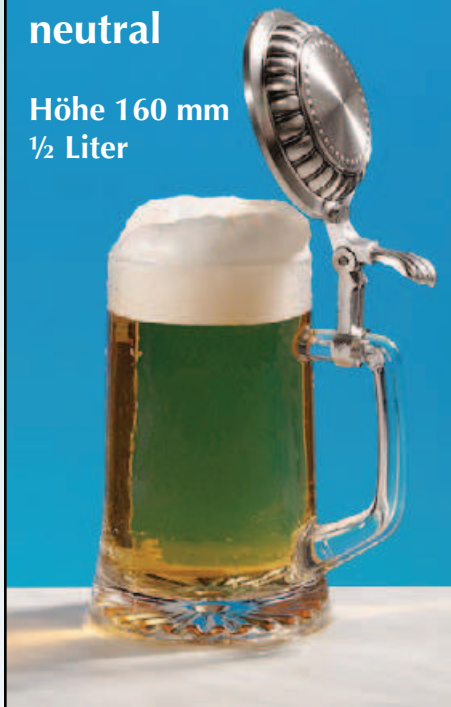

Die Klassiker: Chippendale Zinnteller 3er-Serie

1153
Ø 23 cm • € 66,-

2156
Ø 27 cm • € 75,-

2256
Ø 32 cm • € 95,-

Bierseidel

Zinnbierseidel –lebensmittelecht–

Glasbierseidel schlanke Form

Höhe 225 mm
mit Zinndeckel

Große Fläche für Embleme oder Sandstrahlung,
Zinndeckel für Gravuren

747 • € 25,50

17208 • Höhe 110 mm • € 82,-
Preis ohne Emblem

17207 • Höhe 95 mm • € 72,-
Preis ohne Emblem

Glasbierseidel neutral

Höhe 160 mm
½ Liter

Zahlreiche Gestaltungsmöglichkeiten mit unseren biegsamen Emblemen.

Glasbierseidel mit Emblemfassungen

Höhe 160 mm • ½ Liter

Sternboden-Bierseidel neutral 0,5 l
719 • € 23,-

Bierseidel für Wappen
704 • € 28,-